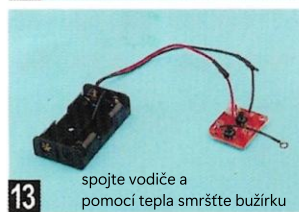

Autíčko na dálkové ovládání

zelený + černý motor | žlutý + červený motor
bílý + anténa | červený + červený nap. | černý + černý napájení

Maker Market.cz

by Maker Faire Česká republika

Distributor: Stavebnice - model
Make More s.r.o. Země původu: Čína
Národní 365/43 Nejedná se o hračku.
110 00 Praha 1 Udržujte mimo dosah dětí.