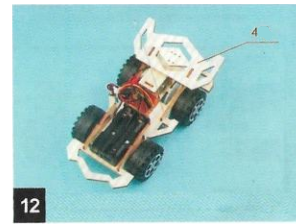

Autíčko na dálkové ovládání

zelený + černý motor | žlutý + červený motor
bílý + anténa | červený + červený nap. | černý + černý napájení

Maker Market.cz

by Maker Faire Česká republika

Distributor: Stavebnice - model
Make More s.r.o. Země původu: Čína
Národní 365/43 Nejedná se o hračku.
110 00 Praha 1 Udržujte mimo dosah dětí.